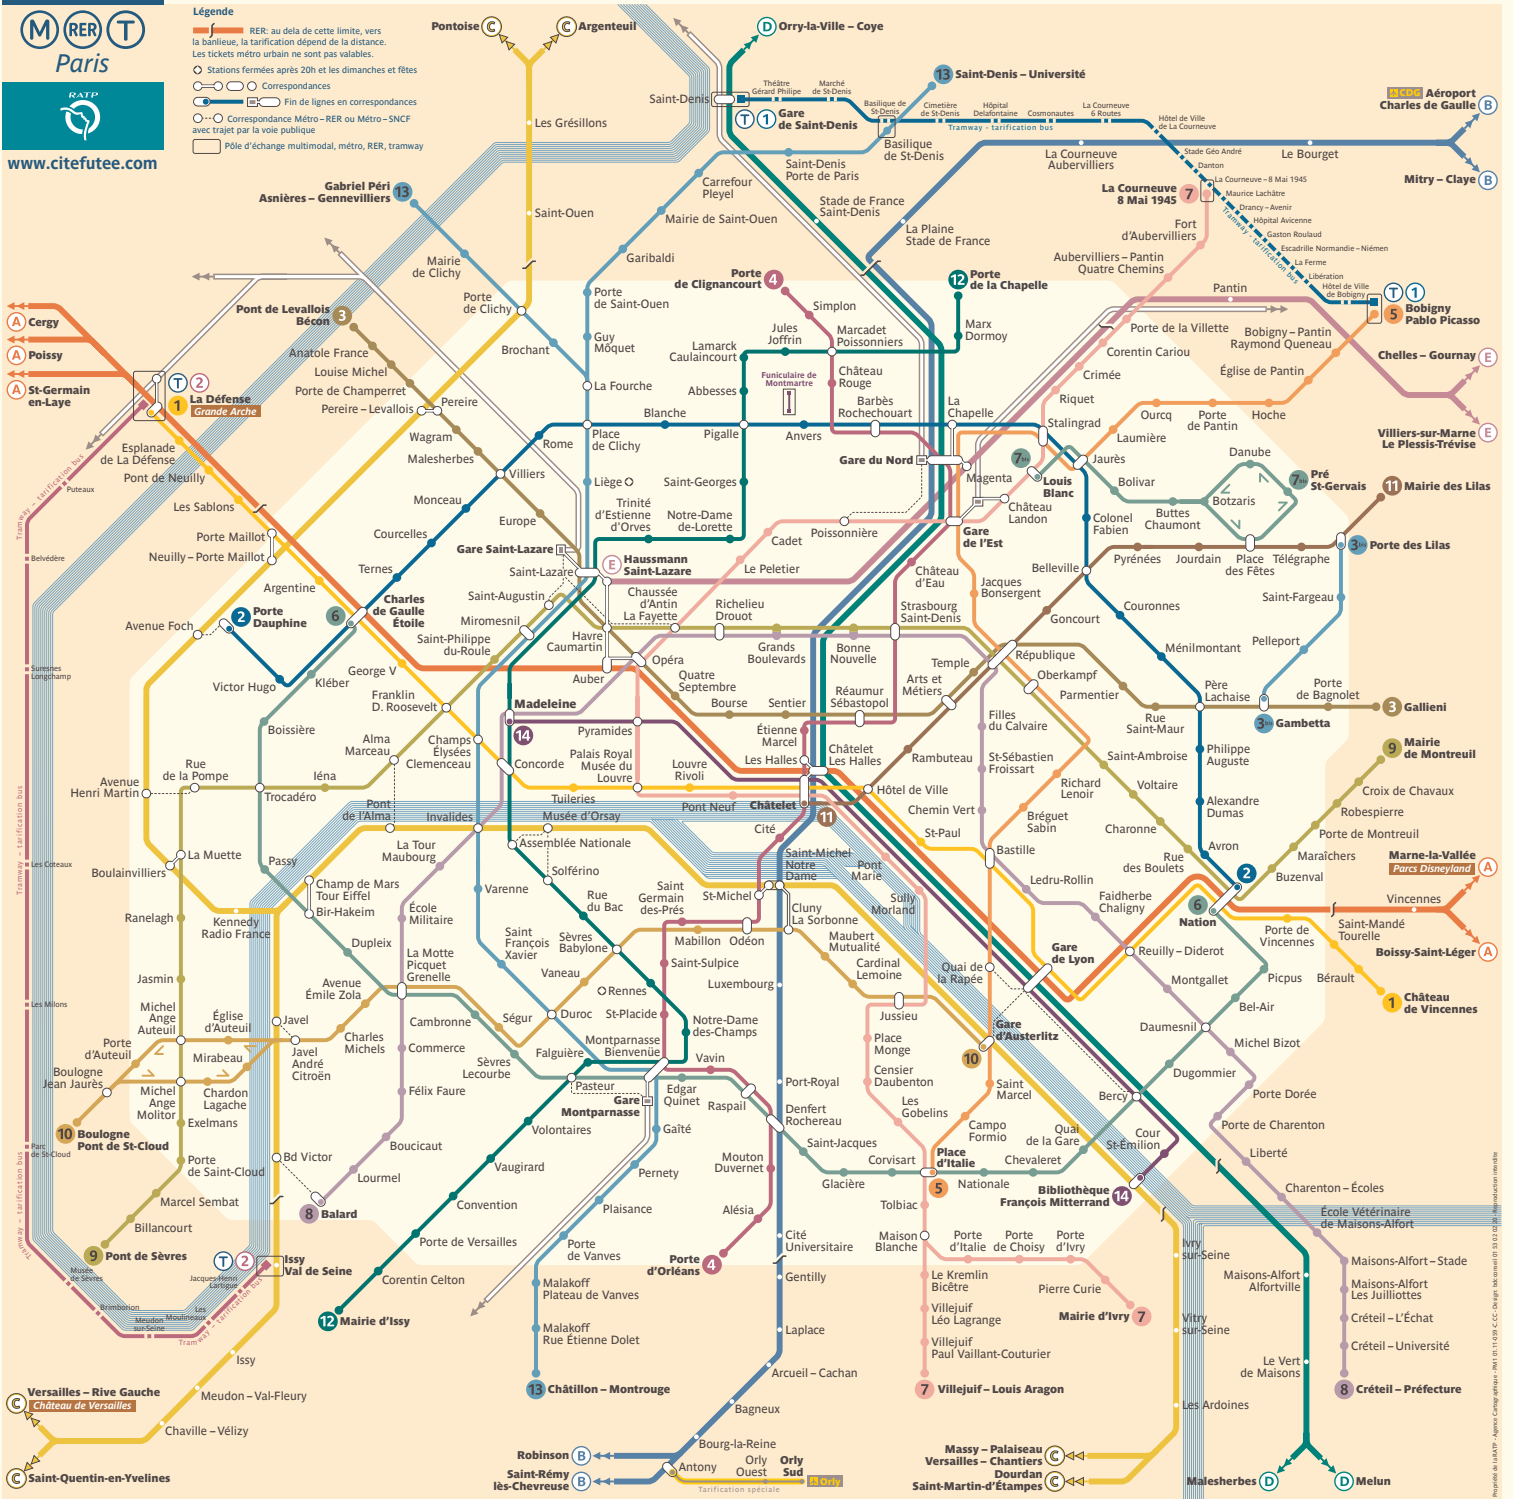

Paris

www.citefutee.com