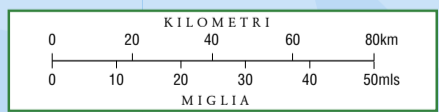

DERRY
FROM Britain

BALLYCASTLE
FROM Campbeltown

LARNE
FROM Stranraer
Cairnryan
Fleetwood

BELFAST
FROM Stranraer
Douglas
Heysham
Liverpool

BELFAST
FROM Britain
Europe
N. America

DONEGAL
FROM Dublin

SLIGO
FROM Dublin

KNOCK
FROM Dublin
Britain

GALWAY
FROM Dublin

SHANNON
FROM Britain
Europe
N. America

FARRANFORD
FROM Britain
Europe

DUBLIN
FROM Douglas
Liverpool &
Holyhead

DUBLIN
FROM Britain
Europe
N. America

DUN LAOGHAIRE
FROM Holyhead

ROSSLARE
FROM Fishguard
Pembroke
Cherbourg
Roscoff

WATERFORD
FROM Britain

CORK
FROM Britain
Europe

CORK
FROM Swansea
Roscoff

		Distanze in Kilometri (blu) e in miglia (rosa)																																																																																																																																																																																																					
		Athlone	Belfast	Cork	Derry	Donegal	Dublin	Dundalk	Galway	Kilkenny	Killarney	Limerick	Roscommon	Rosslare Harbour	Shannon Airport	Sligo	Waterford	Wexford																																																																																																																																																																																					
Athlone		227	141	219	424	136	264	209	117	428	130	73	266	183	180	402	69	114	112	250	43	127	167	256	237	233	78	104	160	147	138	144	84	323	156	157	85	90	52	202	97	98	53	93	306	209	272	204	212	237	58	190	130	169	127	136	148	116	284	148	335	309	114	197	172	78	177	92	208	192	73	123	107	232	436	87	441	407	304	350	193	198	144	271	54	274	253	192	219	120	123	121	323	105	328	296	193	242	104	113	111	75	201	65	204	184	123	150	65	70	69	32	224	251	211	151	156	151	80	158	264	149	20	139	156	131	94	91	94	51	98	164	94	201	330	208	397	391	153	245	274	98	275	211	241	130	205	129	247	243	101	153	170	62	171	131	150	133	346	128	351	282	218	264	93	135	135	25	154	234	83	215	80	218	176	138	165	57	85	84	15	96	146	117	206	336	135	66	214	166	138	245	343	232	85	325	218	73	128